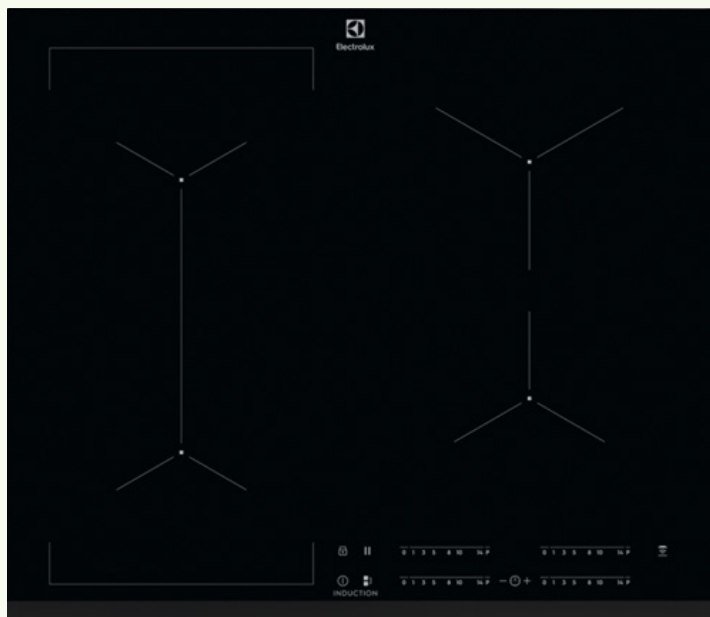

PREMIUM

24 mėn.
garantija

Pirkimas
lizingu

BUITINĖ TECHNIKA IR SANTECHNIKA WINNER KOMPLEKTUI

INDUKCINĖ KAITLENTĖ ELECTROLUX CIV634

Paviršiaus tipas	Stiklo keramika
Montavimo tipas	Montuojama ant stalviršio
Ižiebimas	Nėra
Kaitinimo elementų skaičius paviršiuje	4
Standartizuotas plotis, cm	60
Standartizuotas gylis, cm	50
Spalva	Juoda
Valdymas	Jutiklinis su slankiuoju valdikliu
Praplėtimo zonos	Apjungiamos (1)
Rėmelis	Nėra
Laikmatis	Yra
Gaminimo sensorius	Nėra

Mėsos termometras	Nėra
Laikikliai	Nėra
Padidintos galios „WOK“ degiklis	Nėra
Apsauga nuo dujų nuotekio	Nėra
Suskystintų dujų purkštukai	Nėra
Pauzės funkcija	Yra
Užraktas nuo vaikų	Yra
Liekamosios šilumos indikatorius	Yra
Padidintos galios funkcija	Yra
Automatinis užvirinimas	Yra
Belaidė integracija su gartraukiu	Yra
Galios ribojimas	Nėra
Galingumas, W	7350
Aukštis, cm	4.4
Plotis, cm	59.0
Gylis, cm	52.0
Valdymo funkcijos	<ul style="list-style-type: none">• 3-jų lygių likutinė šiluma• Akustinis signalas• Automatinis įkaitinimas• Booster• Vaikų sauga• Laikmatis• Eco laikmatis• Kaitlės ir gartraukio sąsaja• Mygtukų užrakinimas• Bridge kairėje• Minutinis laikmatis• Pauzė• Garso išjungimas