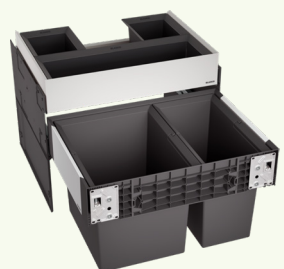

ATLIEKŲ RŪŠIAVIMO SISTEMA BLANCO SELECT II 60/2 ORGA

Gamintojas	Blanco
Modelis	SELECT II 60 / 20 rga
Spintelės plotis, cm	60