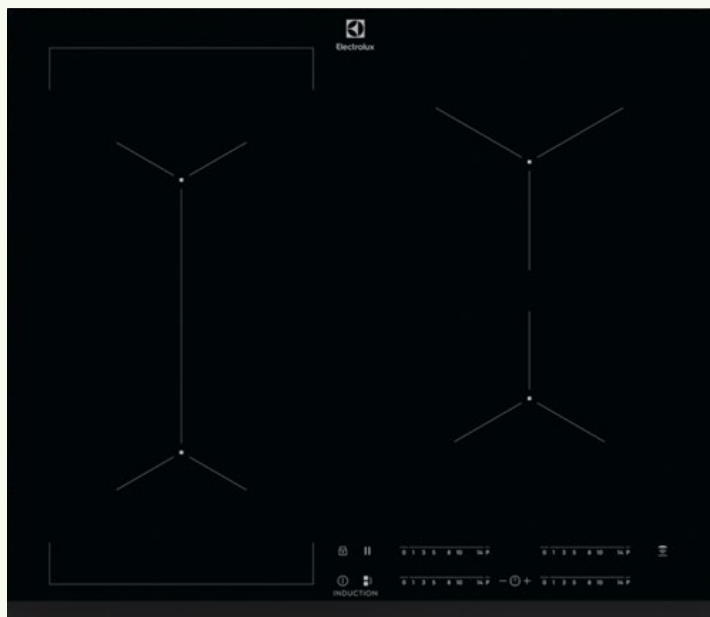

PREMIUM

24 mėn.
garantija

Pirkimas
lizingu

BUITINĖ TECHNIKA IR SANTECHNIKA WINNER KOMPLEKTUI

INDUKCINĖ KAITLENTĖ ELECTROLUX CIV634

Paviršiaus tipas	Stiklo keramika
Montavimo tipas	Montuojama ant stalviršio
Ižiebimas	Nėra
Kaitinimo elementų skaičius paviršiuje	4
Standartizuotas plotis, cm	60
Standartizuotas gylis, cm	50
Spalva	Juoda
Valdymas	Jutiklinis su slankiuoju valdikliu
Praplėtimo zonos	Apjungiamos (1)
Rėmelis	Nėra
Laikmatis	Yra
Gaminimo sensorius	Nėra

Mėsos termometras	Nėra
Laikikliai	Nėra
Padidintos galios „WOK“ degiklis	Nėra
Apsauga nuo dujų nuotekio	Nėra
Suskystintų dujų purkštukai	Nėra
Pauzės funkcija	Yra
Užraktas nuo vaikų	Yra
Liekamosios šilumos indikatorius	Yra
Padidintos galios funkcija	Yra
Automatinis užvirinimas	Yra
Belaidė integracija su gartraukiu	Yra
Galios ribojimas	Nėra
Galingumas, W	7350
Aukštis, cm	4.4
Plotis, cm	59.0
Gylis, cm	52.0
Valdymo funkcijos	<ul style="list-style-type: none">• 3-jų lygių likutinė šiluma• Akustinis signalas• Automatinis įkaitinimas• Booster• Vaikų sauga• Laikmatis• Eco laikmatis• Kaitletės ir gartraukio sąsaja• Mygtukų užrakinimas• Bridge kairėje• Minutinis laikmatis• Pauzė• Garso išjungimas