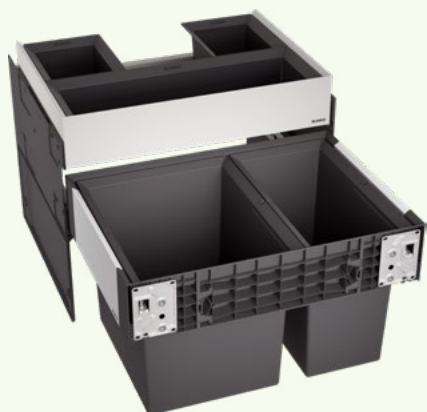

ATLIEKŲ RŪŠIAVIMO SISTEMA BLANCO SELECT II 60/2 ORGA

Gamintojas	Blanco
Modelis	SELECT II 60 / 20 rga
Spintelės plotis, cm	60